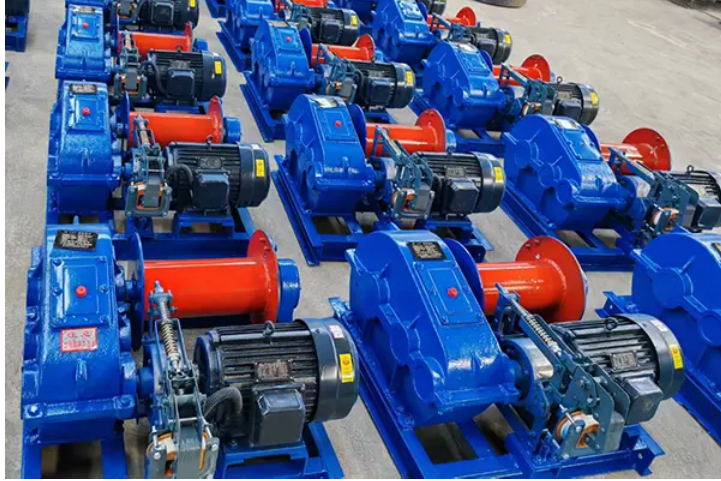

Garlway Machinery

ئەينى دەم، چىغناش ەقطنىم، نىش غنوشى قىرطى 55 م قىر
نىصلال، نانخ ەعطاقم، وشى غنوشى